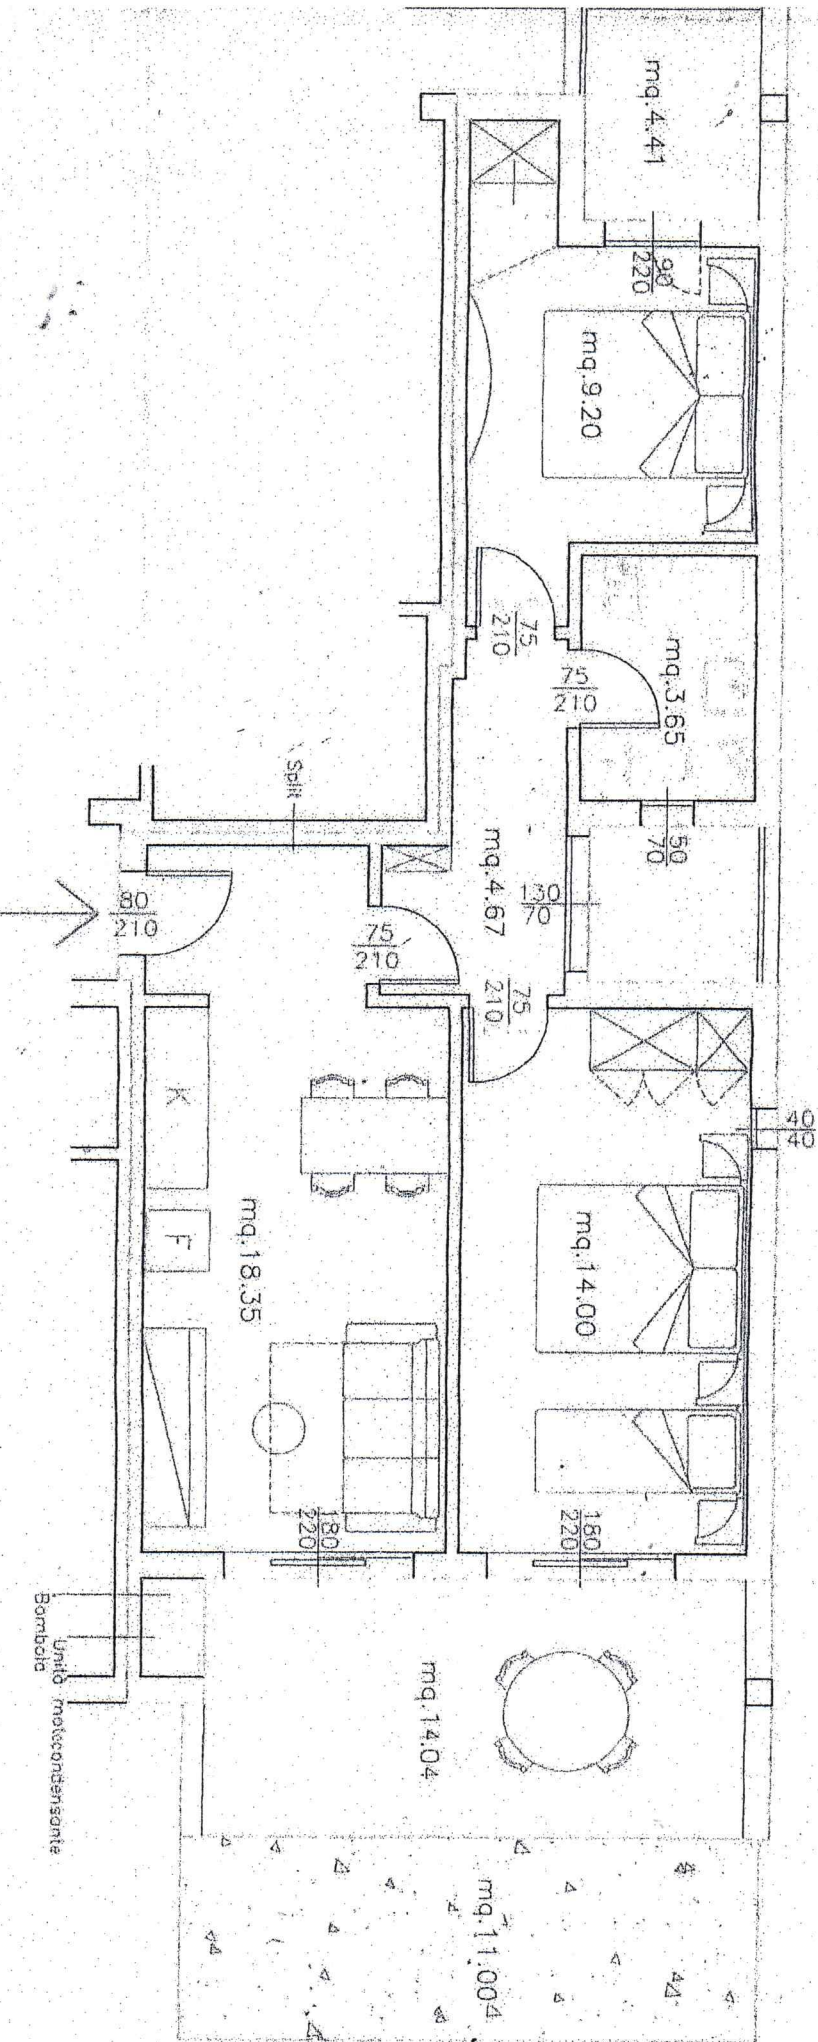

APPARTAMENTO TIPO A0.d) 21 APR. 2004

SCALA 1:50

SUPERFICIE LORDA APPARTAMENTO = MQ 62,62  
SUPERFICIE TERRAZZE = MQ 18,45  
SUPERFICIE GIARDINO = MQ 11,00

PIANO TERRA: I. URANO

App. n° 2